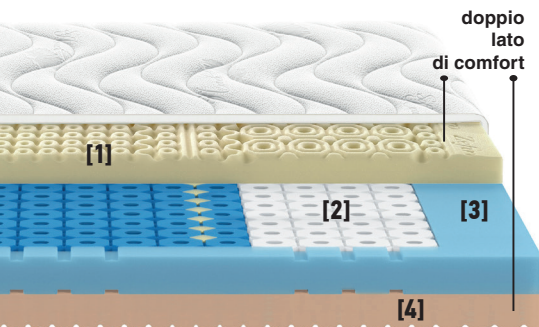

Tecnologia, naturalità, relax e comfort assoluto. Questi gli ingredienti perfetti della linea **Zefiro**. Il fiore all'occhiello della linea Grand Soleil, studiato per offrire una nuova dimensione di qualità al riposo.

CARATTERISTICHE MATERASSO

- Strato automodellante in Natur Memory 6 cm **[1]**
- Sistema di aerazione Tubes® a portanza differenziata **[2]**
- Fascia perimetrale ad alta reattività 8 cm **[3]**
- Strato inferiore in Grand Soleil Trio Cell® medio 7 cm **[4]**
- Altezza totale del materasso 24 cm o 28 cm

I PUNTI DI FORZA DI ZEFIRO MEMORY

Altamente traspirante, realizzato con l'esclusiva tecnologia Tubes®, Zefiro è un efficace sistema di aerazione brevettato, capace di deviare l'umidità in eccesso e mantenere il totale riciclo dell'aria al suo interno.

Naturale e confortevole, realizzato con materie prime provenienti da risorse rinnovabili, Zefiro bandisce il metallo dal materasso e libera il corpo dall'elettricità statica. Lo strato in Natur Memory si automodella per consentire il rilassamento dell'intera struttura vertebrale.

Durevole e performante. L'elasticità e l'indefornabilità degli elementi Tubes® sviluppano una perfetta contropressione che impedisce al corpo di affossarsi e di assumere cattive posizioni.

Igienicamente perfetto, l'alta traspirazione del materasso evita il formarsi di un ambiente favorevole a batteri e agenti allergenici. Di semplice manutenzione, è facile da sfoderare e lavare anche in casa per un'igiene totale.

COMFORT : medio

IL RIVESTIMENTO - Softouch FT23

Rivestimento elegante e raffinato con trapuntatura capitonnè e con doppio strato di imbottitura. Il trapuntino, pensato per la stagione invernale, è rimovibile grazie ad una pratica cerniera e lavabile. Il tessuto è in pregiato Micro Tencel®, ricavato da piante di eucalipto FSC®, naturale e dalla straordinaria morbidezza.

- Tessuto in Micro Tencel®, in entrambi i lati.
- Imbottitura in cotone con zeoliti d'argento 350g/m² su entrambi i lati.
- Sistema di aerazione Air inserito lungo il perimetro.
- Sfoderabile con cerniera sui 4 lati.
- Lavabile in lavatrice a 40°

Zefiro Memory è disponibile anche nelle versioni con rivestimento Softouch FT 22 (altezza materasso 28 cm) e Softouch FT 26 (altezza materasso 24 cm).

SISTEMA LETTO CONSIGLIATO

Zefiro enfatizza le sue caratteristiche in abbinamento ai supporti anatomici: Ergo, Human, Experience, XPoint, Supernova e Superego. Ideale per tutte le reti a motore Dorsal.