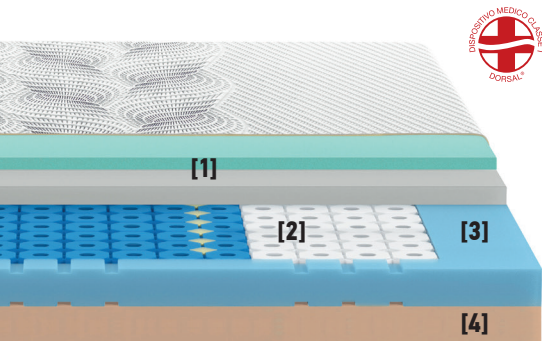

ZEFIRO MOUSSE

Il materasso adesso respira

Zefiro Mousse: lasciate ispirare dal benessere. Un'esperienza di riposo unica che nasce dall'unione di materiali eccellenti, naturali e tecnologici.

CARATTERISTICHE MATERASSO

- Strato automodellante in Natur Memory Mousse 7 cm **[1]**
- Sistema combinato di aerazione Tubes® a portanza differenziata **[2]**
- Fascia perimetrale ad alta reattività 8 cm **[3]**
- Strato inferiore in Grand Soleil Trio Cell® medio 8,5 cm **[4]**
- Altezza totale del materasso 24 cm

I PUNTI DI FORZA DI ZEFIRO MOUSSE

Altamente traspirante e confortevole, realizzato con l'esclusiva tecnologia Tubes®, Zefiro è un efficace sistema di aerazione brevettato, capace di deviare l'umidità in eccesso e mantenere il totale riciclo dell'aria al suo interno. Lo strato automodellante in Natur Memory Mousse presente nello strato superiore, si adatta velocemente al corpo e lo asseconda con facilità durante gli spostamenti notturni.

Naturale e tecnologico, realizzato con materie prime provenienti da risorse rinnovabili, Zefiro bandisce il metallo dal materasso e libera il corpo dall'elettricità statica. La tecnologia Tubes®, cuore di Zefiro, reagisce agli spostamenti notturni, assecondando il corpo in qualsiasi posizione.

Durevole e performante. L'elasticità e l'indeformabilità degli elementi Tubes® sviluppano una perfetta contropressione che impedisce al corpo di affossarsi e di assumere cattive posizioni.

Igienicamente perfetto, l'alta traspirazione del materasso evita il formarsi di un ambiente favorevole a batteri e agenti

allergenici. Di semplice manutenzione, è facile da sfoderare e lavare anche in casa per un'igiene totale.

COMFORT : medio-accogliente

IL RIVESTIMENTO – Tencel® ZF 10

Il Rivestimento di Zefiro Mousse, contemporaneo ed elegante, è il risultato della scelta di un tessuto dalle caratteristiche uniche di morbidezza e adattabilità al materasso.

- Tessuto in pregiato Tencel®
- Filato in alta grammatura, 420 gr/m² per lato
- Lato inferiore in tessuto antiscivolo
- Sfoderabile con cerniera sui 4 lati
- Lavabile in lavatrice a 30°

SISTEMA LETTO CONSIGLIATO

Zefiro enfatizza le sue caratteristiche in abbinamento ai supporti anatomici: XPoint 400 e 300, Human Balance e Active, Superego.

Ideale per tutte le reti a motore Dorsal.