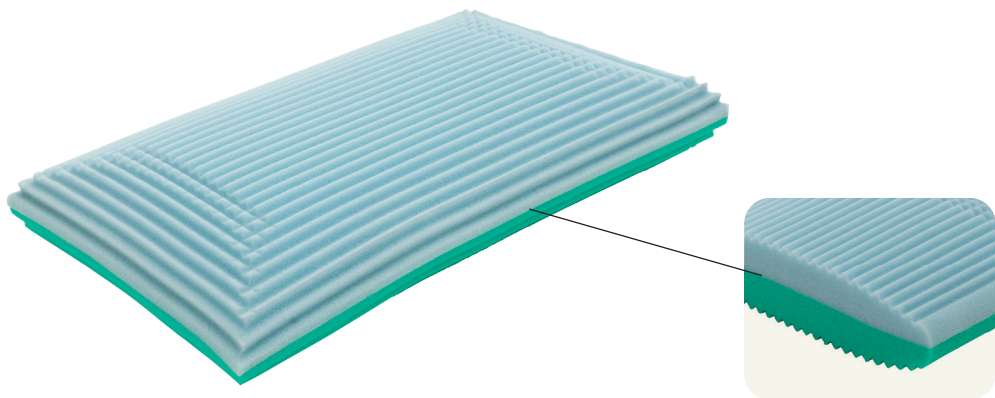

GUANCIALI

DOUBLE

2 guanciali in 1

Mousse

Gel

Double

Il bello di dormire "tra due guanciali".
Con Double, in un solo guanciale si può scegliere di dormire su due diversi lati di comfort :

- Mousse è una struttura ad alta adattabilità essendo un viscoelastico non termosensibile. Questa caratteristica lo rende reattivo e dinamico in tutte le posizioni assunte da testa e spalle.
- Gel è un materiale altamente traspirante. Stabilizza la temperatura del guanciale garantendo una superficie fresca e termoregolante.

COMFORT : medio

L'Associazione Italiana di Fisioterapia
A.I.F.I. consiglia i Sistemi Letto Dorsal

DOUBLE

DISPONIBILE NELLA MISURA

70x40x11h cm

70x40x13h cm

DOUBLE

CARATTERISTICHE DEL GUANCIALE

Il bello di dormire "tra due guanciali".
Con Double, in un solo guanciale si può scegliere di dormire su due diversi lati di comfort :
un lato in Gel, fresco, termoregolante e confortevole,
e un lato in Mousse un viscoelastico non termosensibile,
per un riposo anatomico e rilassante.
E' proposto nella classica forma a saponetta e arricchito da morbide nervature per un gradevole effetto massaggiante.

- Anallergico, antibatterico e inodore
- Completo di foderina in cotone e fodera esterna in viscosa con cerniera, lavabile a 40°

I guanciali Double sono rivestiti con tessuto in viscosa anallergico, naturale e piacevole al tatto.